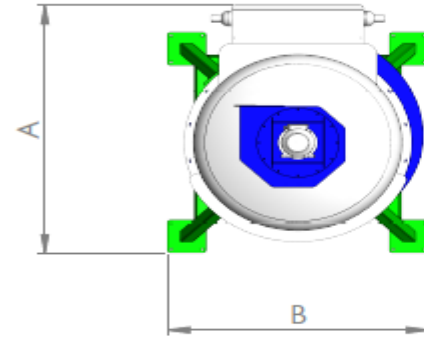

Kompakt Kovalı (Compact with bucket)	H	A	B
VNT21	2.600	1.400	1.100
TOR63	5.000	2.300	2.000
TOR126	5.650	2.300	2.000
TOR189	6.400	2.300	2.000
VORTEKS24	5.850	2.000	2.000

Kompakt Hava Kilitli (Compact with rotary valve)	H	A	B
VNT21	2.750	1.400	1.100
TOR63	5.600	2.300	2.100
TOR126	6.250	2.350	2.100
TOR189	7.100	2.350	2.100
VORTEKS24	6.400	2.000	2.000

Modüler Seri (Modular)	H	A	B
TOR252	8.400	2.300	8.250
TOR315	9.200	2.350	8.500
TOR378	9.000	2.750	10.750
TOR504	9.750	3.200	11.250
VORTEKS85	9.600	5.750	6.500
VORTEKS165	11.000	5.000	11.500
VORTEKS165-TWIN	11.000	10.000	13.500

Kompakt Kovalı
(Compact with bucket)