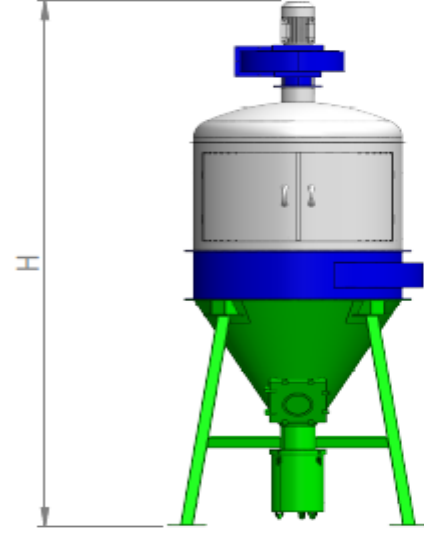

Kompakt Kovalı (Compact with bucket)	H	A	B
VNT21	2.600	1.400	1.100
TOR63	5.000	2.300	2.000
TOR126	5.650	2.300	2.000
TOR189	6.400	2.300	2.000
VORTEKS24	5.850	2.000	2.000

Kompakt Hava Kilitli (Compact with rotary valve)	H	A	B
VNT21	2.750	1.400	1.100
TOR63	5.600	2.300	2.100
TOR126	6.250	2.350	2.100
TOR189	7.100	2.350	2.100
VORTEKS24	6.400	2.000	2.000

Modüler Seri (Modular)	H	A	B
TOR252	8.400	2.300	8.250
TOR315	9.200	2.350	8.500
TOR378	9.000	2.750	10.750
TOR504	9.750	3.200	11.250
VORTEKS85	9.600	5.750	6.500
VORTEKS165	11.000	5.000	11.500
VORTEKS165-TWIN	11.000	10.000	13.500

Kompakt Kovalı
(Compact with bucket)